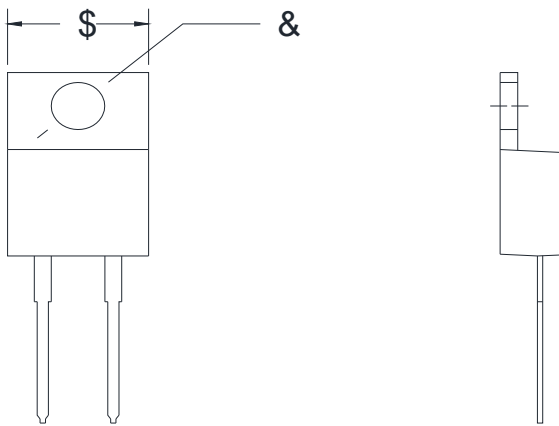

MBR40150CT

RoHS
COMPLIANT

Thermal Characteristics 7D 8QOHVV RWKHUÄLVH VSHFLILHG

PARAMETER		SYMBOL	UNIT	MBR40150CT
7KHUPDO	%HWZHHQ MXQFWLRQ	DQG DRELHQW	- :	5
5HVLVWDO	%HWZHHQ MXQFWLRQ	DQG FQVH	- :	5

Characteristics 7\SLFDO

Outline Dimensions

MBR40150CT
